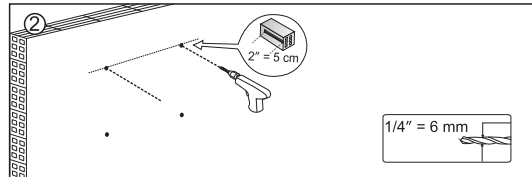

**MANUAL DE INSTRUÇÕES / INSTRUCTION MANUAL / MANUAL DE INSTRUCCIONES**

<b>A</b> ④  Ø 8,0 mm	<b>B</b> ④  1/4" x 40 mm	<b>C</b> ④  M4 x 16 mm
<b>C</b> ④  M6 x 20 mm	<b>C</b> ④  M8 x 25 mm	<b>C</b> ④  M8 x 45 mm
<b>D</b> ④  6x12x6 mm	<b>E</b> ①  Nível de bolha Bubble level Nivel de borbujia	<b>P1</b> ① 
		<b>P2</b> ② 

**PARA TV VESA 100/200 ATÉ 400X400 / FOR VESA TV 100/200 UP TO 400X400 / PARA TV VESA 100/200 HASTA 400X400**

⑤ Utilize uma das 4 opções oferecidas (C), conforme a furação da sua TV.  
Use one of the 4 available options (C), according to the holes on your TV set.  
Utilice una de las 4 opciones ofrecidas (C), conforme la perforación de su TV.