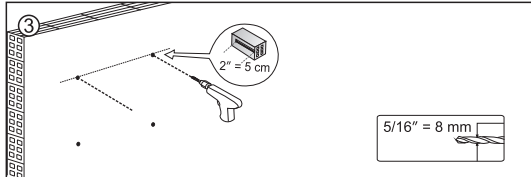

**MANUAL DE INSTRUÇÕES / INSTRUCTION MANUAL / MANUAL DE INSTRUCCIONES**

<b>A</b> ④  Ø 8,0 mm	<b>B</b> ④  1/4" x 40 mm	<b>C</b> ④  M4 x 16 mm
<b>C</b> ④  M6 x 20 mm	<b>C</b> ④  M8 x 25 mm	<b>C</b> ④  M8 x 45 mm
<b>D</b> ④  6x12x6 mm	<b>E</b> ①  Nível de bolha Bubble level Nivel de borbujia	<b>P1</b> ① 
		<b>P2</b> ② 

**PARA TV VESA 100/200 ATÉ 400X400 / FOR VESA TV 100/200 UP TO 400X400 / PARA TV VESA 100/200 HASTA 400X400**

⑤ Utilize uma das 4 opções oferecidas (C), conforme a furação da sua TV.  
Use one of the 4 available options (C), according to the holes on your TV set.  
Utilice una de las 4 opciones ofrecidas (C), conforme la perforación de su TV.