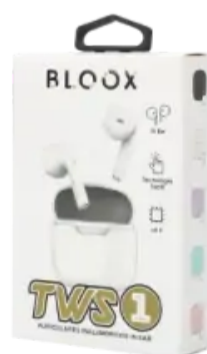

Materiales	Plástico pre-moldeado
Presentación	Caja para colgar
Embalaje	Caja de 24 unidades