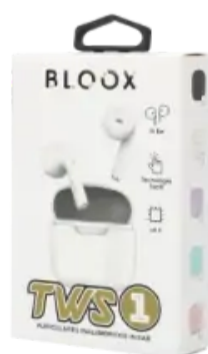

Materiales	Plástico pre-moldeado
Presentación	Caja para colgar
Embalaje	Caja de 24 unidades

AURICULAR BLUETOOTH / TWS_1 (BL-TWS-01/B) BLANCO

Código 11219

Auricular inalámbrico In Ear –
Tecnología Táctil.
Distancia de transmisión: 10 metros.