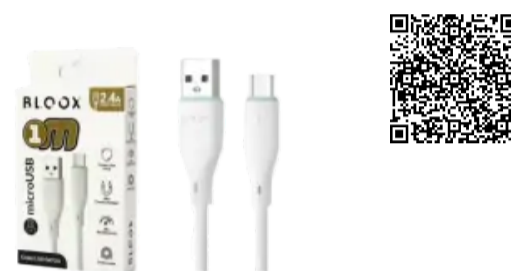

## CABLE DE DATOS USB A / TIPO C - 1 METRO

Código 10967

Transmisión de datos de alta conductividad.

Cable flexible y duradero con protección extra.

Conexión: Tipo C / USB-A (2.4A).

<b>Materiales</b>	TPE + PVC / BLANCO
<b>Presentación</b>	Caja para colgar
<b>Embalaje</b>	Caja de 100 unidades

## CABLE DE DATOS USB A / LIGHTNING - 1 METRO

Código 10971

Transmisión de datos de alta conductividad.

Cable flexible y duradero con protección extra.

Conexión: Tipo L / USB-A (2.4A).

<b>Materiales</b>	TPE + PVC / BLANCO
<b>Presentación</b>	Caja para colgar
<b>Embalaje</b>	Caja de 100 unidades

## CABLE DE DATOS USB A / MICROUSB - 1 METRO

Código 10970

Transmisión de datos de alta conductividad.

Cable flexible y duradero con protección extra.

Conexión: Micro-USB / USB-A (2.4A).

<b>Materiales</b>	TPE + PVC / BLANCO
<b>Presentación</b>	Caja para colgar
<b>Embalaje</b>	Caja de 100 unidades

## CABLE DE DATOS USB A / MICROUSB - 2 METROS

Código 10969

Transmisión de datos de alta conductividad.

Cable flexible y duradero con protección extra.

Conexión: Micro-USB / USB-A (2.4A).

<b>Materiales</b>	TPE + PVC / BLANCO
<b>Presentación</b>	Caja para colgar
<b>Embalaje</b>	Caja de 100 unidades