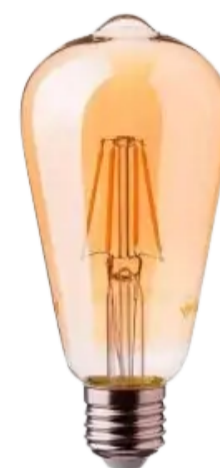

LUZ CLARA – 8W / MODELO ST64 (E27)

Color: Ámbar con 8 Filamentos LED

Tamaño: ø 65 x 140 mm

Materiales	Vidrio + Aluminio
Presentación	Caja Individual
Embalaje	Cajón de 24 unidades

EDISON LAMPARA OVAL CON FILAMENTO LED VINTAGE AMBAR-4W/CALIDA

Código 2105588A

LUZ CLARA – 4W / MODELO T45 (E27)

Color: Ámbar con 4 Filamentos LED

Tamaño: ø 45 x 110 mm

Materiales	Vidrio + Aluminio
Presentación	Caja Individual
Embalaje	Cajón de 24 unidades

EDISON LAMPARA PERA CON FILAMENTO LED VINTAGE AMBAR-4W/CALIDA

Código 2105586A

LUZ CLARA – 4W / MODELO ST64 (E27)

Color: Ámbar con 4 Filamentos LED

Tamaño: ø 65 x 140 mm

Materiales	Vidrio + Aluminio
Presentación	Caja Individual
Embalaje	Cajón de 24 unidades

EDISON LAMPARA G95 CON FILAMENTO LED VINTAGE AMBAR-8W/CALIDA

Código 65808

LUZ CLARA – 8W / MODELO G95 (E27)

Color: Ámbar con 8 Filamentos LED

Tamaño: ø 95 x 135 mm

Materiales	Vidrio + Aluminio
Presentación	Caja Individual
Embalaje	Cajón de 24 unidades

EDISON LAMPARA PERA CON FILAMENTO LED VINTAGE TRANSPARENTE-4W/CALIDA