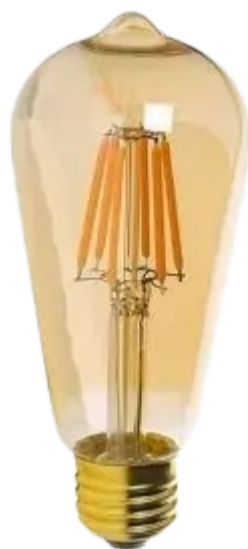

 Materiales	--
 Presentación	--
 Embalaje	Caja de 24 unidades

EDISON LAMPARA PERA CON FILAMENTO LED VINTAGE AMBAR-8W/CALIDA

Código 65708

ILUMINACION CALIDA LUZ CLARA - 8W
 MODELO ST64 (E27) Color: Ámbar 8
 Filamentos LED Más de 35000 horas de vida útil Respu...