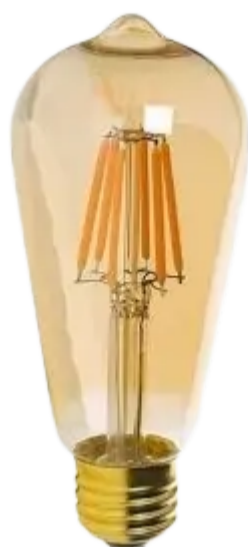

LUZ CLARA – 8W / MODELO ST64 (E27)
Color: Ámbar con 8 Filamentos LED
Tamaño: Ø 65 x 140 mm

Materiales	Vidrio + Aluminio
Presentación	Caja Individual
Embalaje	Cajón de 24 unidades

EDISON LAMPARA OVAL CON FILAMENTO LED VINTAGE AMBAR-4W/CALIDA

Código 2105588A

LUZ CLARA – 4W / MODELO T45 (E27)
Color: Ámbar con 4 Filamentos LED
Tamaño: Ø 45 x 110 mm

Materiales	Vidrio + Aluminio
Presentación	Caja Individual
Embalaje	Cajón de 24 unidades

EDISON LAMPARA PERA CON FILAMENTO LED VINTAGE AMBAR-4W/CALIDA

Código 2105586A

LUZ CLARA – 4W / MODELO ST64 (E27)
Color: Ámbar con 4 Filamentos LED
Tamaño: Ø 65 x 140 mm

Materiales	Vidrio + Aluminio
Presentación	Caja Individual
Embalaje	Cajón de 24 unidades

EDISON LAMPARA G95 CON FILAMENTO LED VINTAGE AMBAR-8W/CALIDA

Código 65808

LUZ CLARA – 8W / MODELO G95 (E27)
Color: Ámbar con 8 Filamentos LED
Tamaño: Ø 95 x 135 mm

Materiales	Vidrio + Aluminio
Presentación	Caja Individual
Embalaje	Cajón de 24 unidades

EDISON LAMPARA PERA CON FILAMENTO LED VINTAGE TRANSPARENTE-4W/CALIDA