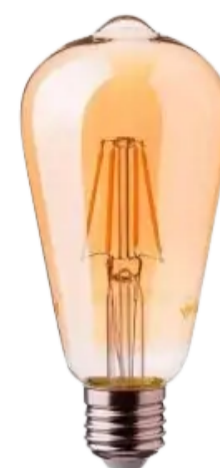

LUZ CLARA – 8W / MODELO ST64 (E27)
Color: Ámbar con 8 Filamentos LED
Tamaño: Ø 65 x 140 mm

Materiales	Vidrio + Aluminio
Presentación	Caja Individual
Embalaje	Cajón de 24 unidades

EDISON LAMPARA OVAL CON FILAMENTO LED VINTAGE AMBAR-4W/CALIDA

Código 2105588A

LUZ CLARA – 4W / MODELO T45 (E27)
Color: Ámbar con 4 Filamentos LED
Tamaño: Ø 45 x 110 mm

Materiales	Vidrio + Aluminio
Presentación	Caja Individual
Embalaje	Cajón de 24 unidades

EDISON LAMPARA PERA CON FILAMENTO LED VINTAGE AMBAR-4W/CALIDA

Código 2105586A

LUZ CLARA – 4W / MODELO ST64 (E27)
Color: Ámbar con 4 Filamentos LED
Tamaño: Ø 65 x 140 mm

Materiales	Vidrio + Aluminio
Presentación	Caja Individual
Embalaje	Cajón de 24 unidades

EDISON LAMPARA G95 CON FILAMENTO LED VINTAGE AMBAR-8W/CALIDA

Código 65808

LUZ CLARA – 8W / MODELO G95 (E27)
Color: Ámbar con 8 Filamentos LED
Tamaño: Ø 95 x 135 mm

Materiales	Vidrio + Aluminio
Presentación	Caja Individual
Embalaje	Cajón de 24 unidades

EDISON LAMPARA PERA CON FILAMENTO LED VINTAGE TRANSPARENTE-4W/CALIDA