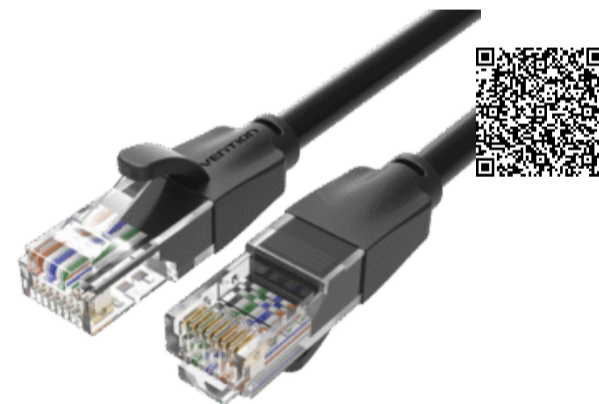

Código 10362

Modelo: AACBG - NEGRO

Dirección de transmisión: HDMI a HDMI

 Materiales	PVC + CHAPADO EN ORO
 Presentación	Pack para colgar
 Embalaje	Caja de 10 pack

CABLE NEGRO HDMI 4K - 3.0 METROS / AACBI

Código 10364

Dirección de transmisión: HDMI a HDMI

 Materiales	PVC + CHAPADO EN ORO
 Presentación	Pack para colgar
 Embalaje	Caja de 10 pack

CABLE DE RED NEGRO CAT.6 UTP - 0.5 METROS / IBEBD

Código 10393

Modelo: IBEBD - NEGRO

1000 Mbps / CAT.6 UTP

 Materiales	PINS CHAPADO EN ORO
 Presentación	Pack para colgar
 Embalaje	Caja de 10 pack

CABLE DE RED NEGRO CAT.6 UTP - 1.0 METROS / IBEBF

Código 10394

Modelo: IBEBF - NEGRO

1000 Mbps / CAT.6 UTP

 Materiales	PINS CHAPADO EN ORO
 Presentación	Pack para colgar
 Embalaje	Caja de 10 pack

CABLE DE RED NEGRO CAT.6 UTP - 1.5 METROS / IBEBG

Código 10399

Modelo: IBEBG - NEGRO

1000 Mbps / CAT.6 UTP

 Materiales	PINS CHAPADO EN ORO
 Presentación	Pack para colgar
 Embalaje	Caja de 10 pack