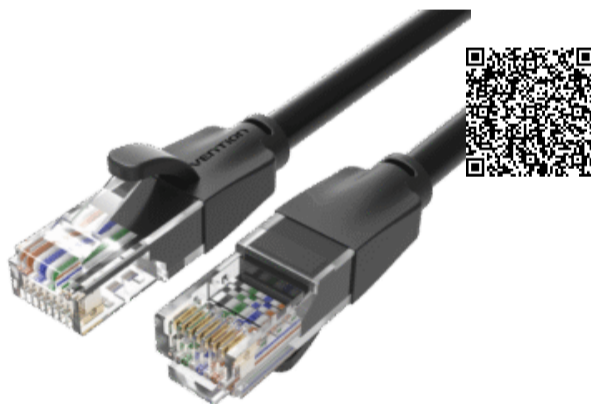

Código 10362

Modelo: AACBG - NEGRO

Dirección de transmisión: HDMI a HDMI

 Materiales	PVC + CHAPADO EN ORO
 Presentación	Pack para colgar
 Embalaje	Caja de 10 pack

CABLE NEGRO HDMI 4K - 3.0 METROS / AACBI

Código 10364

Dirección de transmisión: HDMI a HDMI

 Materiales	PVC + CHAPADO EN ORO
 Presentación	Pack para colgar
 Embalaje	Caja de 10 pack

CABLE DE RED NEGRO CAT.6 UTP - 0.5 METROS / IBEBD

Código 10393

Modelo: IBEBD - NEGRO

1000 Mbps / CAT.6 UTP

 Materiales	PINS CHAPADO EN ORO
 Presentación	Pack para colgar
 Embalaje	Caja de 10 pack

CABLE DE RED NEGRO CAT.6 UTP - 1.0 METROS / IBEBF

Código 10394

Modelo: IBEBF - NEGRO

1000 Mbps / CAT.6 UTP

 Materiales	PINS CHAPADO EN ORO
 Presentación	Pack para colgar
 Embalaje	Caja de 10 pack

CABLE DE RED NEGRO CAT.6 UTP - 1.5 METROS / IBEBG

Código 10399

Modelo: IBEBG - NEGRO

1000 Mbps / CAT.6 UTP

 Materiales	PINS CHAPADO EN ORO
 Presentación	Pack para colgar
 Embalaje	Caja de 10 pack