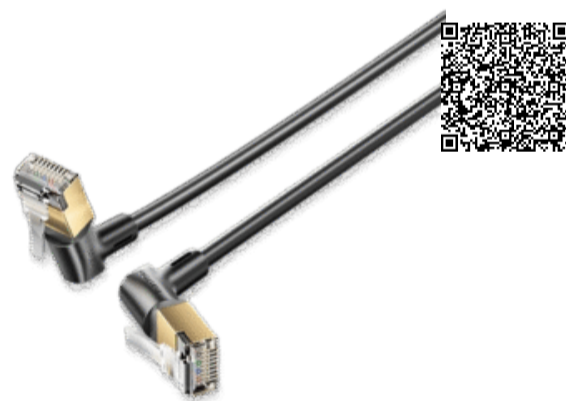

## CONECTOR CABLE DE RED BLINDADO NEGRO CAT.6 FTP – RJ45 / IPVBO

Código 14358

Modelo: IPVBO – NEGRO  
1000 Mbps / CAT.6 UTP

 <b>Materiales</b>	BRONCE CHAPADO EN ORO
 <b>Presentación</b>	Pack para colgar
 <b>Embalaje</b>	Caja de 10 pack

## CABLE DE RED GRIS ANGULO RECTO 360° CAT.6 UTP – 1 METRO / IBOHF

Código 18397

Modelo: IBOHF – GRIS  
1000 Mbps / CAT.6 UTP

 <b>Materiales</b>	PINS CHAPADO EN ORO
 <b>Presentación</b>	Pack para colgar
 <b>Embalaje</b>	Caja de 10 pack

## CABLE DE RED NEGRO ANGULO RECTO 360° CAT.8 STP – 1.5 METROS / IKLBG

Código 17242

Modelo: IKLBG – NEGRO  
40 Gbps / CAT.8 STP

 <b>Materiales</b>	PINS CHAPADO EN ORO
 <b>Presentación</b>	Pack para colgar
 <b>Embalaje</b>	Caja de 10 pack